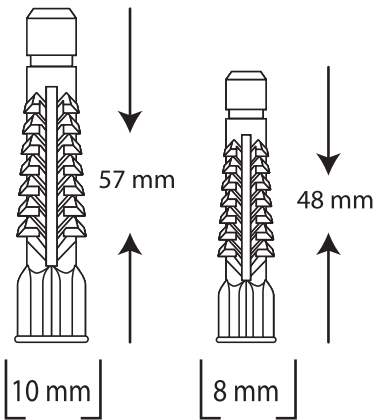

■ Tuğla Boşluk Dübel Brick Hollow Anchor

Kod Code	Ürün Adı Product Name		Ölçü Size	Paket İçi In Pack	Koli İçi In Box	Birim Unit
OR 09	Tuğla Boşluk Dübel <i>Brick Hollow Anchor</i>	Gry	8 mm	500	18	Paket
OR 10	Tuğla Boşluk Dübel <i>Brick Hollow Anchor</i>	Gry	10 mm	500	11	Paket