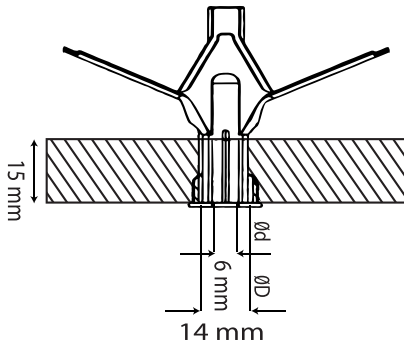

■ Kanatlı Alçıpan Dübeli Toggle Drywall Anchor

Kod Code	Ürün Adı Product Name	Ölçü Size	Paket İçi In Pack	Koli İçi In Box	Birim Unit
OR 19	Kanatlı Alçıpan Dübeli <i>Toggle Drywall Anchor</i>	2 8 mm	500	17	Paket
OR 20	Kanatlı Alçıpan Dübeli <i>Toggle Drywall Anchor</i>	3 10 mm	500	15	Paket
OR 100	Kanatlı Alçıpan Dübeli <i>Toggle Drywall Anchor</i>	4 15 mm	500	15	Paket
OR 19/100	Kanatlı Alçıpan Dübeli <i>Toggle Drywall Anchor</i>	2 8 mm	100	60	Paket
OR 20/100	Kanatlı Alçıpan Dübeli <i>Toggle Drywall Anchor</i>	3 10 mm	100	60	Paket
OR 100/100	Kanatlı Alçıpan Dübeli <i>Toggle Drywall Anchor</i>	4 15 mm	100	60	Paket