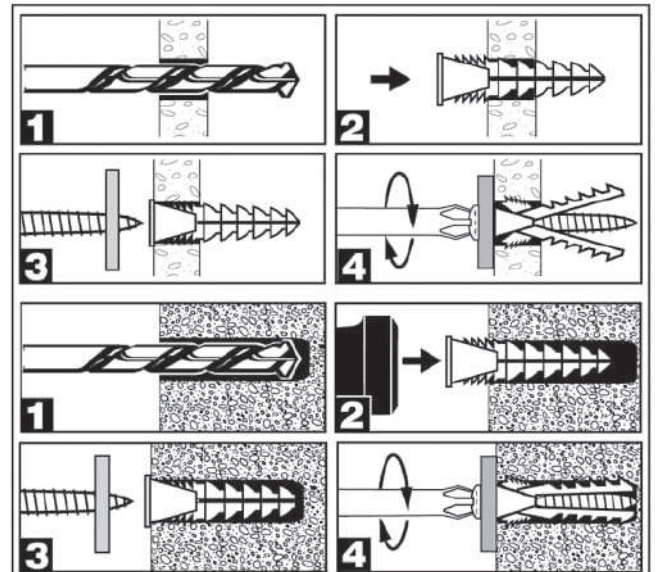

Alçıpan Dübeli Drywall Anchor

Kod Code	Ürün Adı Product Name		Ölçü Size	Paket İçi In Pack	Koli İçi In Box	Birim Unit
OR 08	Alçıpan dübeli Drywall anchor	Naturel	8 mm	500	42	Paket