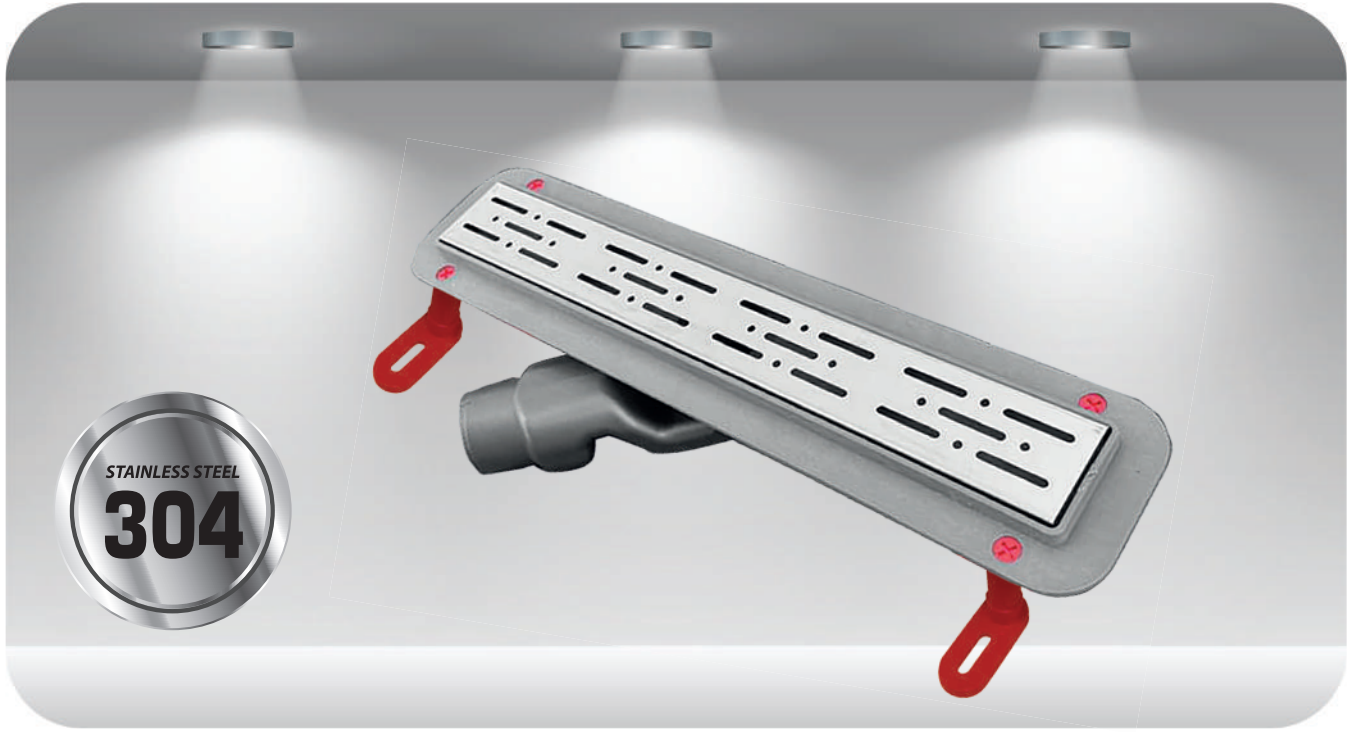

▶ Etekli Plastik Paslanmaz Duş Gideri

Shower Drain

Code Kod	Product Name Ürün Adı		Ø DN	Size Ölçü	In Box Koli İçi
OR 68 B	Etekli Plastik/Pas.Duş Gideri Shower Drain	Gry	50	20*10 cm	40
OR 51 B	Etekli Plastik/Pas.Duş Gideri Shower Drain	Gry	50	33*10 cm	30
OR 52 B	Etekli Plastik/Pas.Duş Gideri Shower Drain	Gry	50	40*10 cm	30
OR 53 B	Etekli Plastik/Pas.Duş Gideri Shower Drain	Gry	50	50*10 cm	20
OR 67 B	Etekli Plastik/Pas.Duş Gideri Shower Drain	Gry	50	60*10 cm	20

W	L	H	Q	A	B	C	X
245	100	63	50	204	60	10	180
370	100	63	50	330	60	10	300
440	100	63	50	404	60	10	370
540	100	63	50	504	60	10	455
640	100	63	50	604	60	10	455