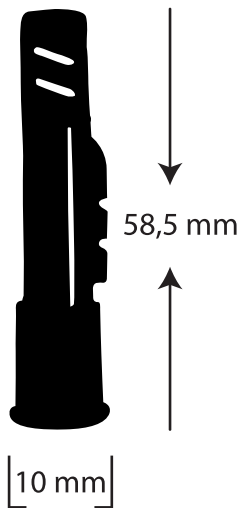

■ Roket Dübel Rocket Expansion Anchor

Kod Code	Ürün Adı Product Name	Renk Color	Ölçü Size	Paket İçi In Pack	Koli İçi In Box	Birim Unit
OR 11	Roket Dübel <i>Rocet Expansion Anchor</i>	Yellow	8 mm	500	18	Paket
OR 12	Roket Dübel <i>Rocet Expansion Anchor</i>	Yellow	10 mm	500	11	Paket