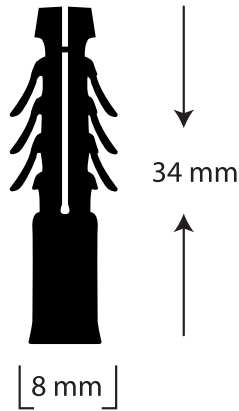

Alçıpan Dübeli Drywall Anchor

Kod Code	Ürün Adı Product Name		Ölçü Size	Paket İçi In Pack	Koli İçi In Box	Birim Unit
OR 08	Alçıpan dübeli Drywall anchor	Naturel	8 mm	500	42	Paket