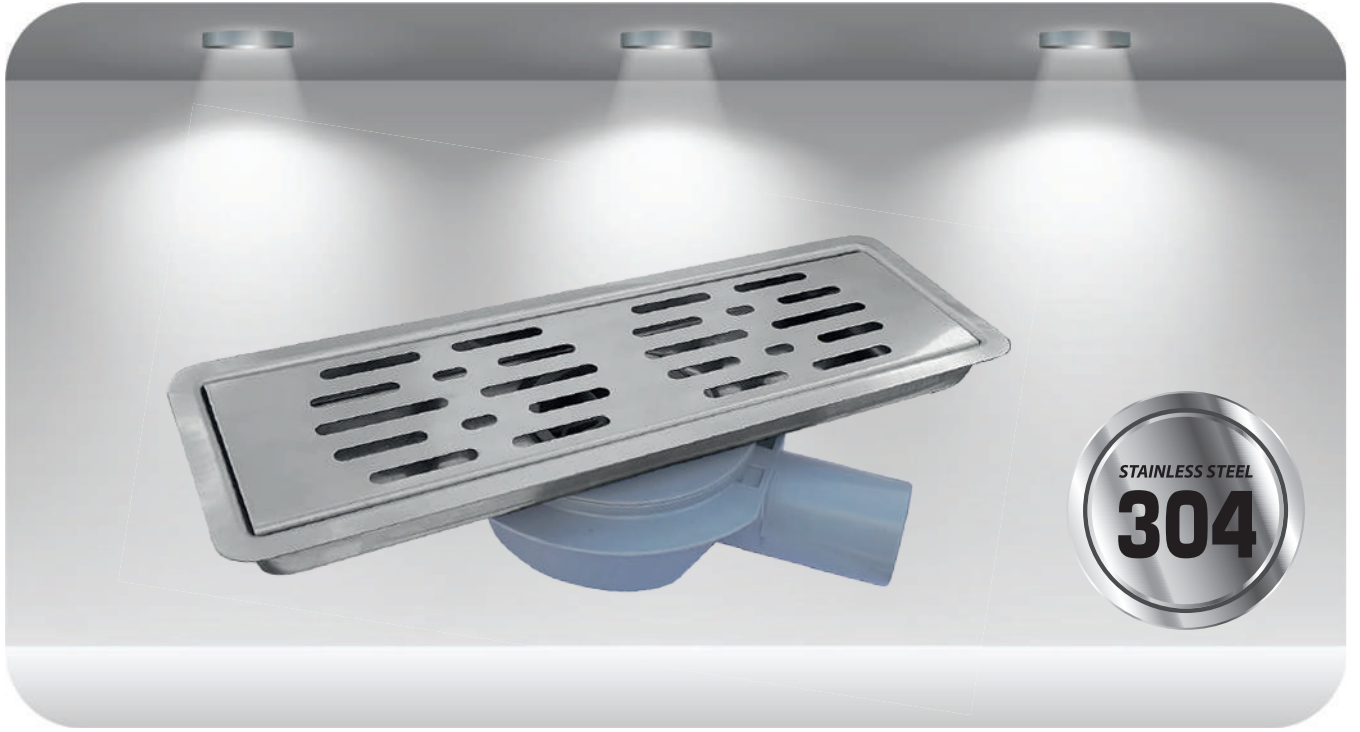

► Etekli Paslanmaz Duş Gideri

Stainless Steel Shower Drain

Code Kod	Product Name Ürün Adı		Ø DN	Size Ölçü	In Box Koli İçi
OR 68 A	Etekli Paslanmaz Duş Gideri <i>Shower Drain</i>	Gry	50	20*10 cm	40
OR 51 A	Etekli Paslanmaz Duş Gideri <i>Shower Drain</i>	Gry	50	33*10 cm	30

E	H	G	Q	A	B	C	D
22	46	165	50	200	103	175	80
22	46	165	50	300	103	275	80
22	46	165	50	400	103	375	80
22	46	165	50	500	103	475	80
22	46	165	50	600	103	575	80