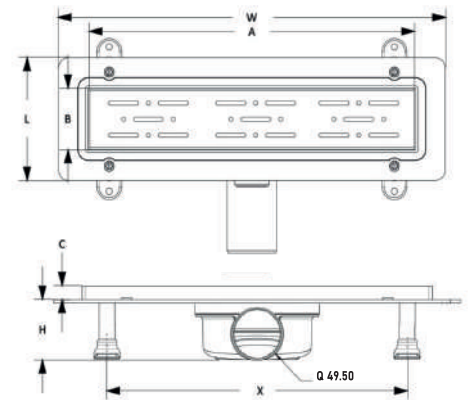

▶ Etekli Plastik Paslanmaz Duş Gideri

Shower Drain

Code Kod	Product Name Ürün Adı		Ø DN	Size Ölçü	In Box Koli İçi
OR 68 B	Etekli Plastik/Pas.Duş Gideri Shower Drain	Gry	50	20*10 cm	40
OR 51 B	Etekli Plastik/Pas.Duş Gideri Shower Drain	Gry	50	33*10 cm	30
OR 52 B	Etekli Plastik/Pas.Duş Gideri Shower Drain	Gry	50	40*10 cm	30
OR 53 B	Etekli Plastik/Pas.Duş Gideri Shower Drain	Gry	50	50*10 cm	20
OR 67 B	Etekli Plastik/Pas.Duş Gideri Shower Drain	Gry	50	60*10 cm	20

W	L	H	Q	A	B	C	X
245	100	63	50	204	60	10	180
370	100	63	50	330	60	10	300
440	100	63	50	404	60	10	370
540	100	63	50	504	60	10	455
640	100	63	50	604	60	10	455