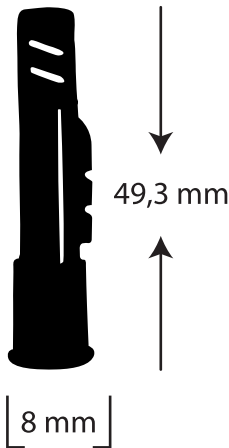

■ Roket Dübel Rocket Expansion Anchor

Kod Code	Ürün Adı Product Name	Renk Color	Ölçü Size	Paket İçi In Pack	Koli İçi In Box	Birim Unit
OR 11	Roket Dübel <i>Rocet Expansion Anchor</i>	Yellow	8 mm	500	18	Paket
OR 12	Roket Dübel <i>Rocet Expansion Anchor</i>	Yellow	10 mm	500	11	Paket