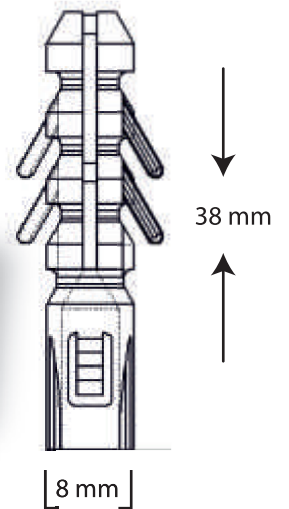

■ Kalibre Takım Dübel *Calibre Wall Box Anchor+Nail*

Kod Code	Ürün Adı Product Name		Ölçü Size	Paket İçi In Pack	Koli İçi In Box	Birim Unit
OR 54	Kalibre takım dübel <i>Calibre wall box anchor+Nail</i>		8 mm	100	52	Paket