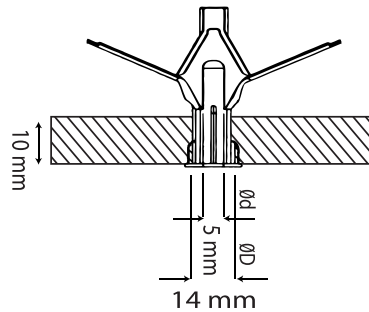

■ Kanatlı Alçıpan Dübeli Toggle Drywall Anchor

Kod Code	Ürün Adı Product Name	Ölçü Size	Paket İçi In Pack	Koli İçi In Box	Birim Unit
OR 19	Kanatlı Alçıpan Dübeli <i>Toggle Drywall Anchor</i>	2 8 mm	500	17	Paket
OR 20	Kanatlı Alçıpan Dübeli <i>Toggle Drywall Anchor</i>	3 10 mm	500	15	Paket
OR 100	Kanatlı Alçıpan Dübeli <i>Toggle Drywall Anchor</i>	4 15 mm	500	15	Paket
OR 19/100	Kanatlı Alçıpan Dübeli <i>Toggle Drywall Anchor</i>	2 8 mm	100	60	Paket
OR 20/100	Kanatlı Alçıpan Dübeli <i>Toggle Drywall Anchor</i>	3 10 mm	100	60	Paket
OR 100/100	Kanatlı Alçıpan Dübeli <i>Toggle Drywall Anchor</i>	4 15 mm	100	60	Paket