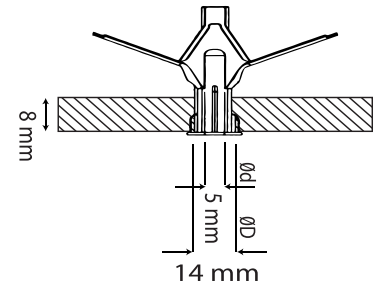

■ Kanatlı Alçıpan Dübeli Toggle Drywall Anchor

Kod Code	Ürün Adı Product Name	Ölçü Size	Paket İçi In Pack	Koli İçi In Box	Birim Unit
OR 19	Kanatlı Alçıpan Dübeli <i>Toggle Drywall Anchor</i>	2 8 mm	500	17	Paket
OR 20	Kanatlı Alçıpan Dübeli <i>Toggle Drywall Anchor</i>	3 10 mm	500	15	Paket
OR 100	Kanatlı Alçıpan Dübeli <i>Toggle Drywall Anchor</i>	4 15 mm	500	15	Paket
OR 19/100	Kanatlı Alçıpan Dübeli <i>Toggle Drywall Anchor</i>	2 8 mm	100	60	Paket
OR 20/100	Kanatlı Alçıpan Dübeli <i>Toggle Drywall Anchor</i>	3 10 mm	100	60	Paket
OR 100/100	Kanatlı Alçıpan Dübeli <i>Toggle Drywall Anchor</i>	4 15 mm	100	60	Paket