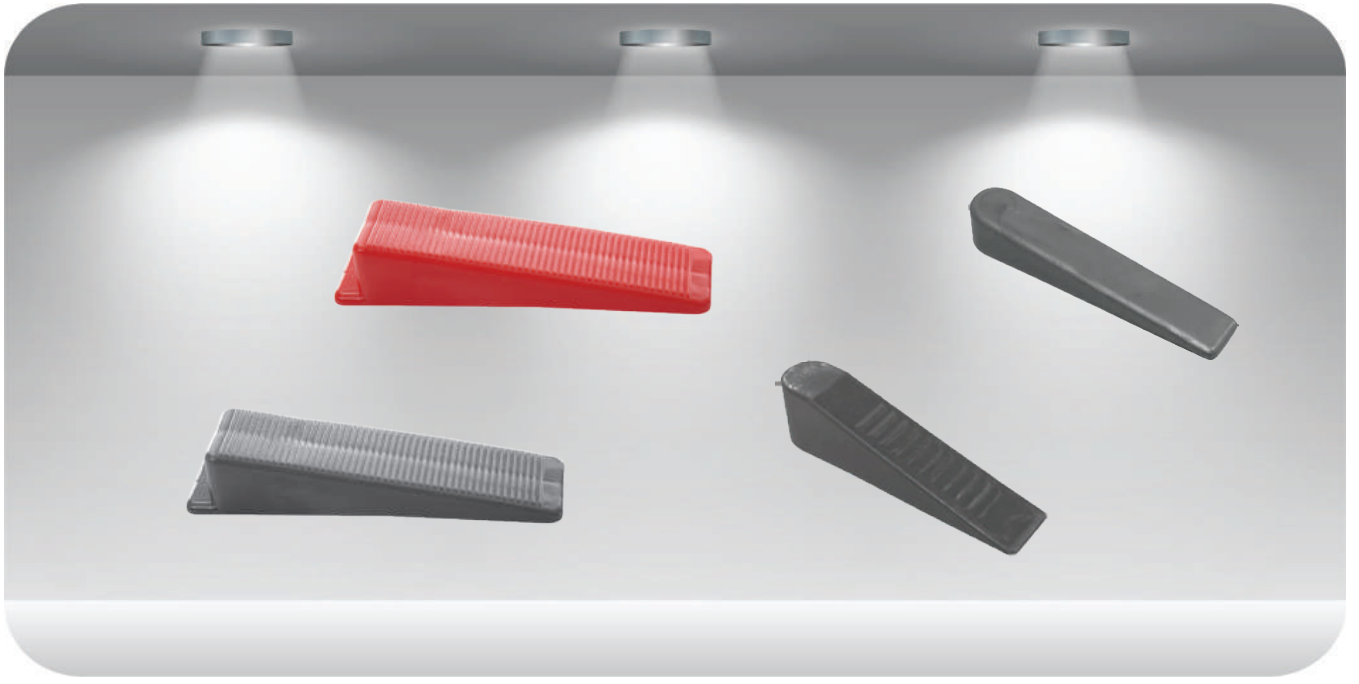

■ Seviye Tespit Kama Tile spacer wedges

Kod Code	Ürün Adı Product Name		Ölçü Size	Paket İçi In Pack	Koli İçi In Box	Birim Unit
OR 75	Seviye Tespit Kama Tile Spacer Wedges	Gry	5 mm	250	--	Paket
OR 82	Seviye Tespit Kama Tile Spacer Wedges	Gry	10mm	250	--	Paket